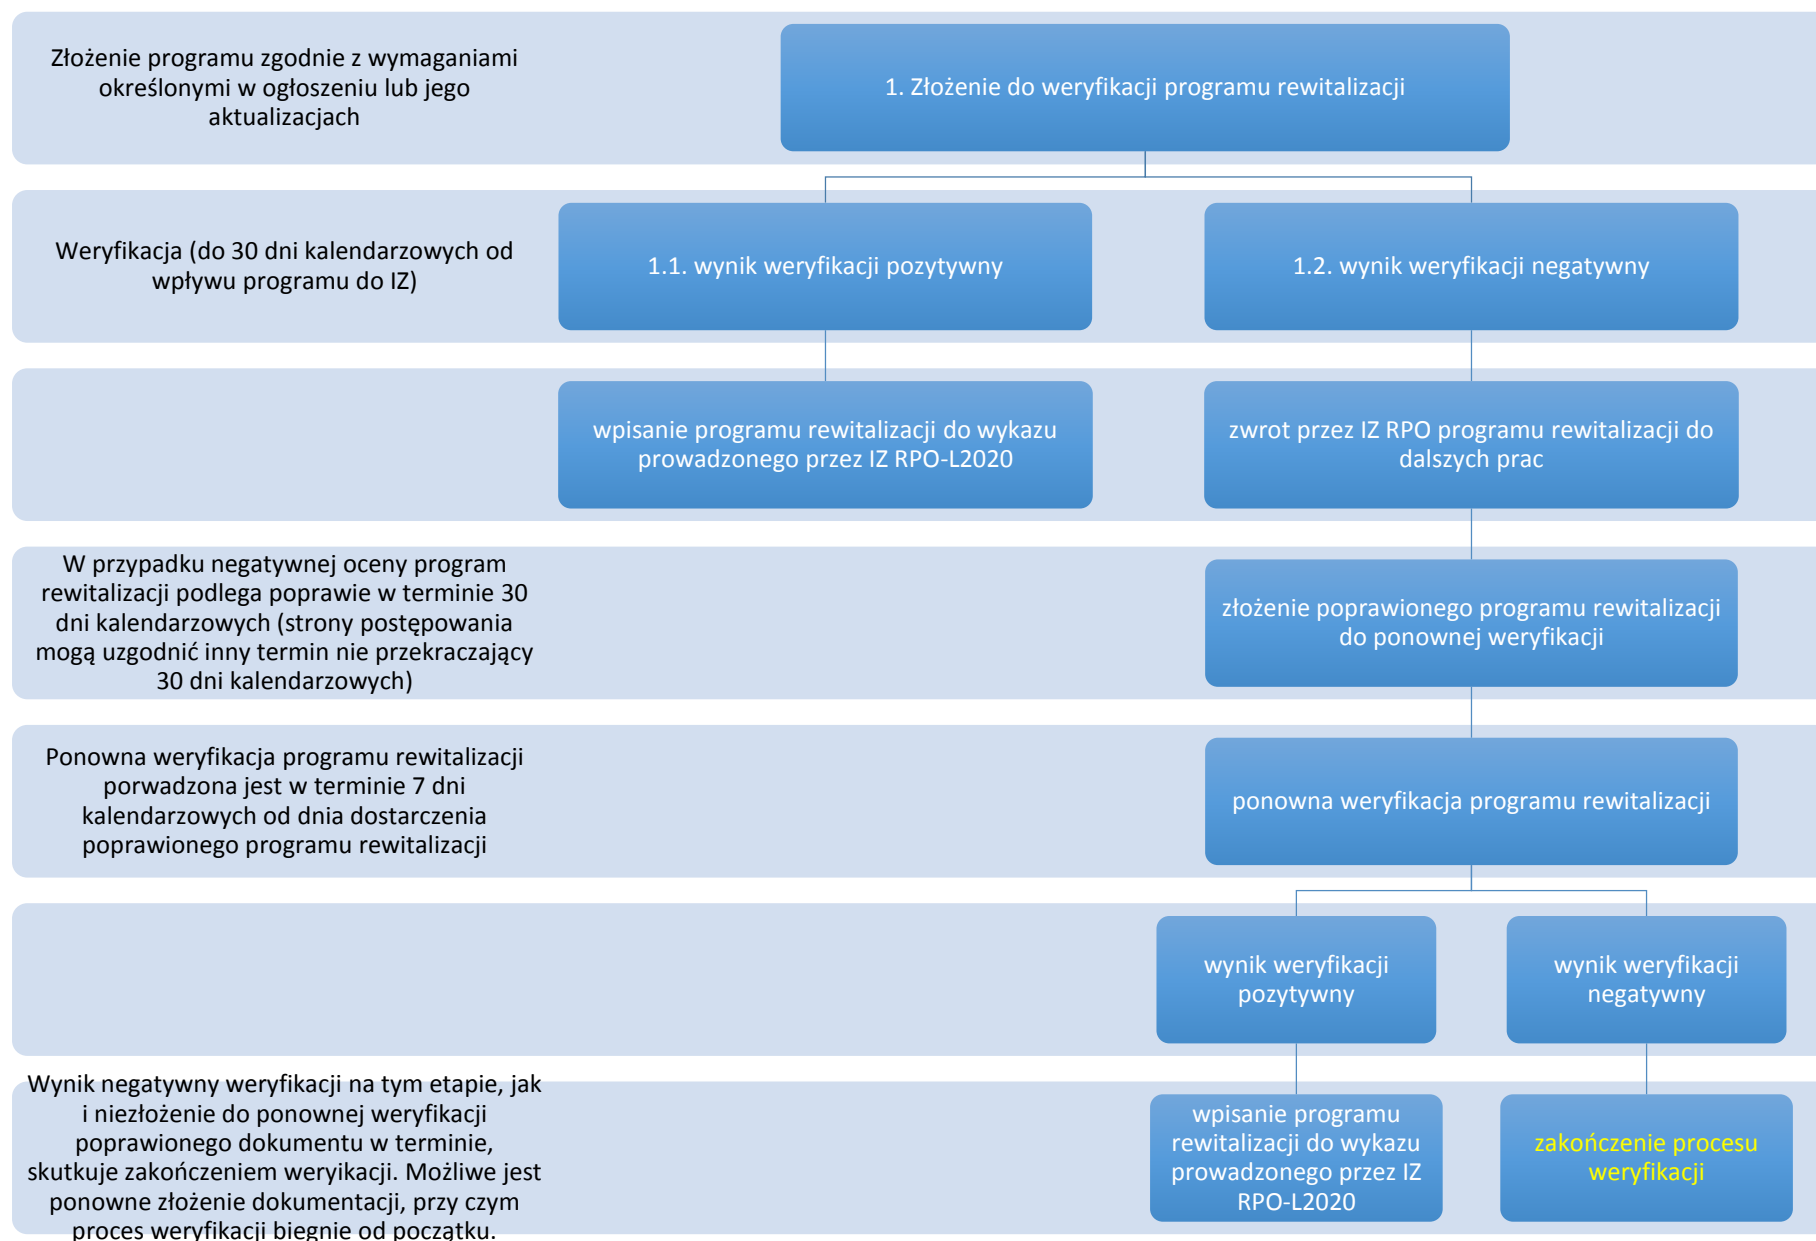

Schemat weryfikacji programu rewitalizacji

Schemat weryfikacji projektu programu rewitalizacji